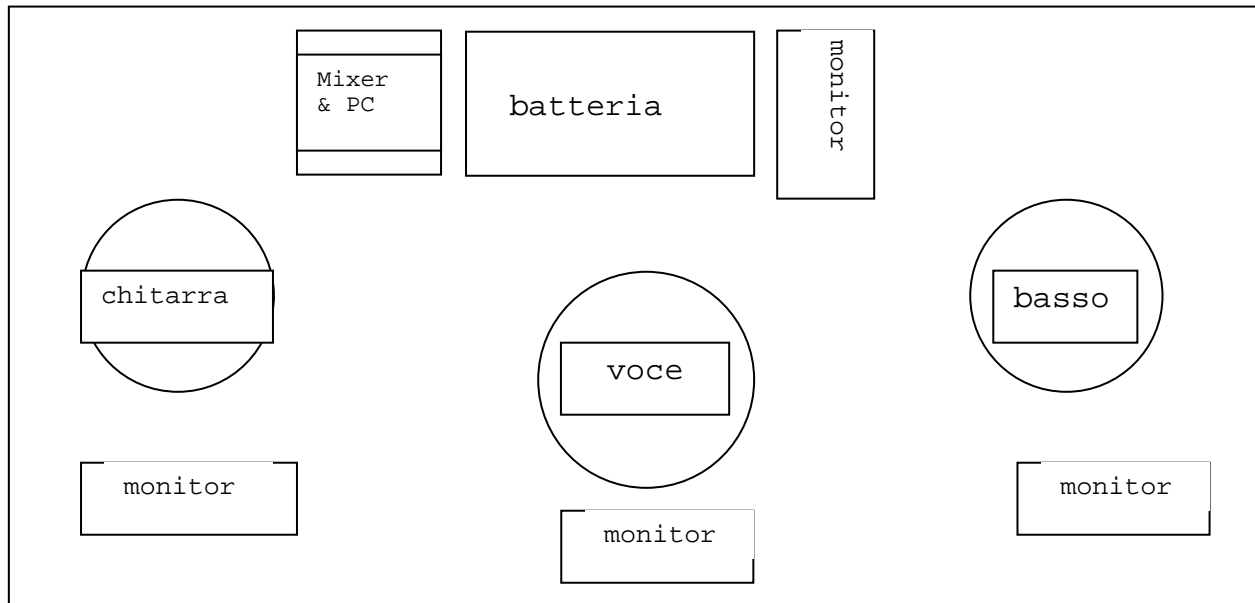

quintastanza

STAGEPLAN

Strumenti

Batteria acustica
Basso elettrico
Chitarra elettrica
Basi audio (mono)
Voce solista

Profili personali

Andrea (voce solista)

- microfono dinamico.

Livio (chitarra)

- amplificatore testa-cassa Mesa Boogey.

Ezio (batteria)

- batteria acustica (cassa, rullante, 2 tom, 1 floor-tom, set piatti standard);
- mixer da palco (personale) per il click e l'aux in cuffia;
- computer portatile per le basi con scheda audio e uscita mono.